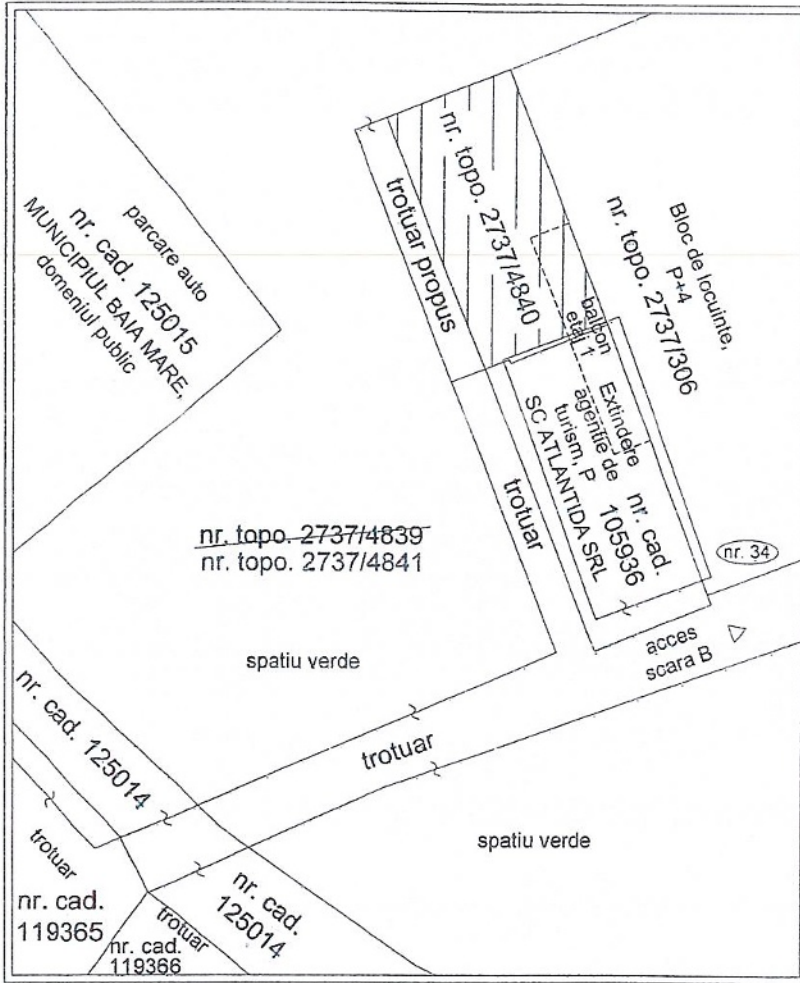

**PLAN DE AMPLASAMENT SI DELIMITARE**  
a imobilelor cuprinse in CF 104479 - Baia Mare

nr. topografic: 2737/4839  
UAT: BAI A MARE

INTRAVILAN  
1 imobil

Adresa: Mun. Baia Mare, bd. Traian, nr. 34, jud. Maramures

Scara 1:200

Dupa atribuire numar cadastral  
Scara 1:200

NOTA: Documentatia cadastrala serveste la emiterea unui Certificat de urbanism pentru operatiuni constructiv. Actiunile privind circulatia imobiliara: obtinere Hotarare de Consiliu Local pentru insusire documentatie cadastrala si atestare apartenenta la domeniul privat al Municipiului Baia Mare, concesiune teren.

INAINTE DE DEZMEMBRARE				DUPA DEZMEMBRARE				
Nr. C.F.	Nr. topografice	Suprafata		PROPRIETAR	Nr. topografice	Suprafata		PROPRIETAR
		ha	mp			ha	mp	
104479	2737/4839	115	0919	STATUL ROMAN	2737/4840	-	25	MUNICIPIUL BAI A MARE, domeniul privat, teren solicitat pentru concesiune de MEDEEA POWER BUSINESS COMP SRL
					2737/4841	115	0894	STATUL ROMAN
-	TOTAL	115	0919	-	TOTAL	115	0919	-

**DUPA ATRIBUIRE NUMAR CADASTRAL**

Nr. topografice componente	Suprafata [mp]	PROPRIETAR	Nr. CAD.	Suprafata [mp]
2737/4840	25	MUNICIPIUL BAI A MARE, domeniul privat, teren solicitat pentru concesiune de MEDEEA POWER BUSINESS COMP SRL		25