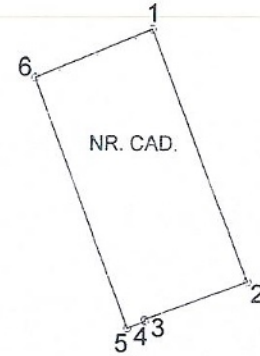

**PLAN DE AMPLASAMENT SI DELIMITARE**  
a imobilelor cuprinse in CF 104479 - Baia Mare

nr. topografic: 2737/4839  
UAT: BAI A MARE

INTRAVILAN  
1 imobil

Adresa: Mun. Baia Mare, bd. Traian, nr. 34, jud. Maramures

Scara 1:200

Dupa atribuire numar cadastral  
Scara 1:200

NOTA: Documentatia cadastrala serveste la emiterea unui Certificat de urbanism pentru operatiuni constructiv. Actiunile privind circulatia imobiliara: obtinere Hotarare de Consiliu Local pentru insusire documentatie cadastrala si atestare apartenenta la domeniul privat al Municipiului Baia Mare, concesiune teren.

INAINTE DE DEZMEMBRARE				DUPA DEZMEMBRARE				
Nr. C.F.	Nr. topografice	Suprafata		PROPRIETAR	Nr. topografice	Suprafata		PROPRIETAR
		ha	mp			ha	mp	
104479	2737/4839	115	0919	STATUL ROMAN	2737/4840	-	25	MUNICIPIUL BAI A MARE, domeniul privat, teren solicitat pentru concesiune de MEDEEA POWER BUSINESS COMP SRL
					2737/4841	115	0894	STATUL ROMAN
-	TOTAL	115	0919	-	TOTAL	115	0919	-

**DUPA ATRIBUIRE NUMAR CADASTRAL**

Nr. topografice componente	Suprafata [mp]	PROPRIETAR	Nr. CAD.	Suprafata [mp]
2737/4840	25	MUNICIPIUL BAI A MARE, domeniul privat, teren solicitat pentru concesiune de MEDEEA POWER BUSINESS COMP SRL		25